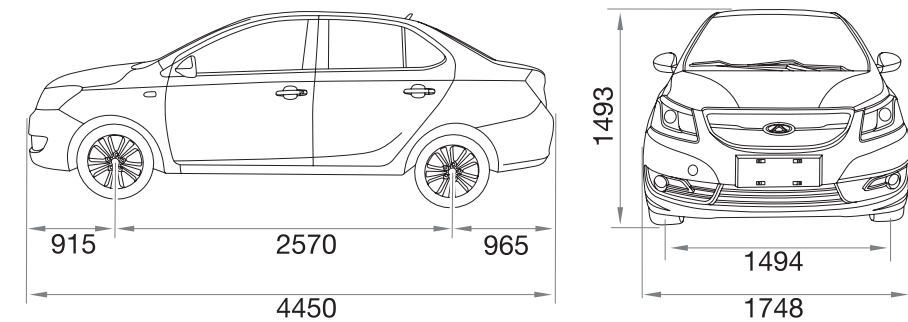

SYSTÈME MULTIMEDIA

Système audio CD compatible MP3 avec commandes audio au volant
6 haut-parleurs, prise AUX et port USB

DIMENSIONS EXTÉRIEURES (MM)

COULEURS

Ink black

Mocha brown

Silver

Chery White